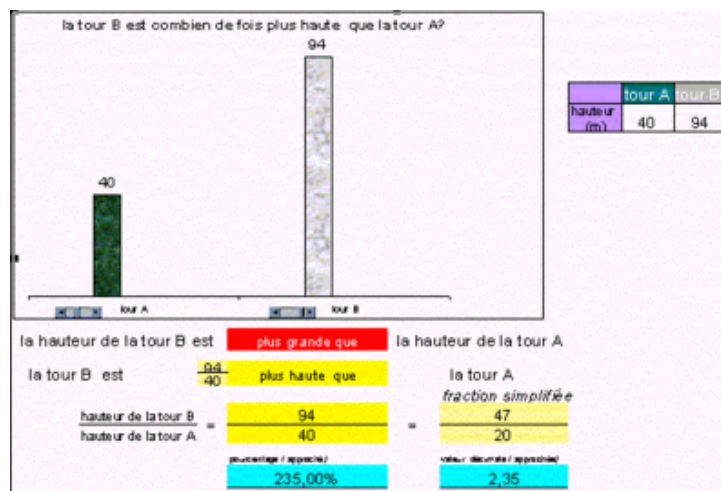

<https://maths.enseigne.ac-lyon.fr/spip/spip.php?article39>

# Cycle 3 - Hauteur de deux tours

- Enseigner - Cycle 4 - Autres outils numériques -

Date de mise en ligne : lundi 2 octobre 2006

---

Copyright © Mathématiques - Académie de Lyon - Tous droits réservés

---

## Cycle 3 - Hauteur de deux tours

- **Objectif** : Travailler les notions de double, triple,... pour les fractions, pour les pourcentages, pour les valeurs décimales exactes ou approchées.(Adaptation de documents présentés aux journées d'information sur les programmes de 6ème ).
- **Niveau** : Sixième.
- **Logiciel utilisé** : Tableur Excel.
- **Intérêt de l'utilisation de l'ordinateur** : Les tours ont des hauteurs qui peuvent varier de 0 à 100 unités de longueur (exemple le mètre) ; l'emploi des curseurs permet de faire varier de 1 unité par 1 unité les hauteurs. La gestion de boutons permet de passer le coefficients de proportionnalité de fraction, en pourcentage, ou encore en valeur décimale approchée.
- **Aperçu** :

- **Durée** : 1 heure ou moins (selon la progression et le cadre d'utilisation)
- **Cadre d'utilisation** : En classe entière avec un système de vidéoprojection, manipulations par le professeur ou en salle informatique avec manipulation des élèves.
- **Auteur** : [Françoise Cavanne](#) (Collège Eugene Dubois - Leyment - Groupe UPO).
- **Déroulement de la séquence** : Dans un premier temps, c'est la hauteur d'une tour qui est recherchée, puis finalement le rapport des hauteurs à partir de 2 tours, ce rapport peut être un nombre dont on ne peut pas donner d'écriture décimale exacte (voir fiches prof ci-dessous).
- **Fichiers** :